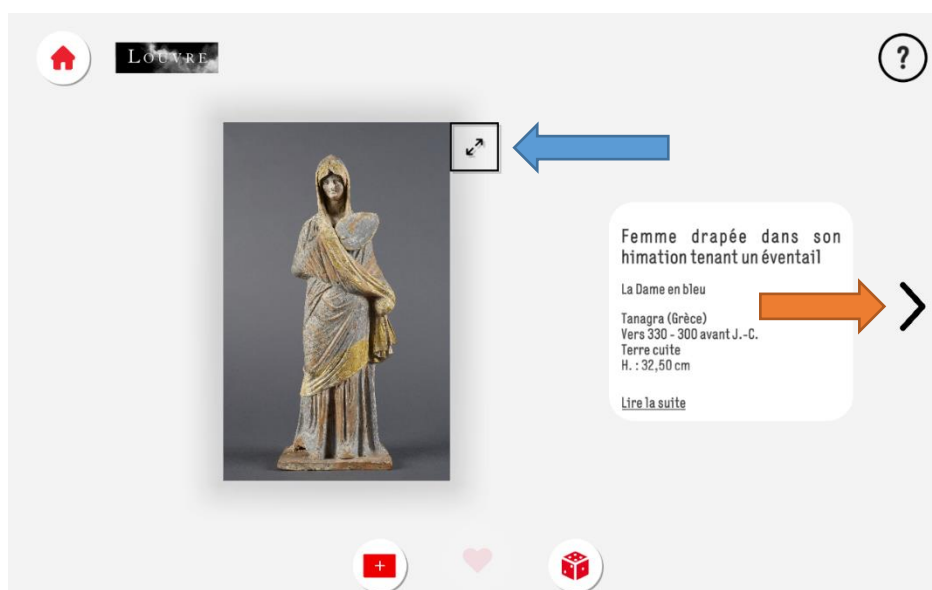

TUTORIAL: TABLETAS EN VISITA LIBRE

La pantalla de su tableta aparece así: toque el centro de la pantalla si le gusta una obra que se está proyectando en la pantalla gigante.

Cuando elige una obra, aquí “Femme drapée dans son himation tenant un éventail”, puede ver los detalles técnicos: tamaño, composición, artista, fecha, ubicación...

- Puede hacer un zoom haciendo clic en la **flecha azul**.
- Tener más información sobre la obra haciendo clic en la **flecha naranja**

- Para salir de la obra y volver a la visita general, hacer clic en la **casa roja** arriba a la izquierda.
- Para acceder a juegos sobre la obra, clic en el **dado** abajo a la derecha

Cuando volvió al menú principal, puede encontrar todas las obras que le gustaron durante la visita libre haciendo clic en "revoir les oeuvres aimées".