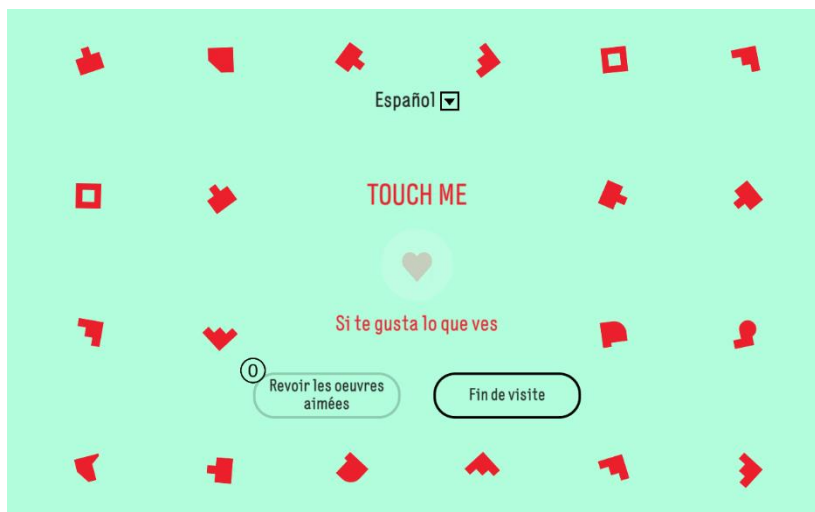

TUTORIAL: TABLETAS EN VISITA LIBRE

La pantalla de su tableta aparece así: toque el centro de la pantalla si le gusta una obra que se está proyectando en la pantalla gigante.

Cuando elige una obra, aquí “Femme drapée dans son himation tenant un éventail”, puede ver los detalles técnicos: tamaño, composición, artista, fecha, ubicación...

- Puede hacer un zoom haciendo clic en la **flecha azul**.
- Tener más información sobre la obra haciendo clic en la **flecha naranja**

- Para salir de la obra y volver a la visita general, hacer clic en la **casa roja** arriba a la izquierda.
- Para acceder a juegos sobre la obra, clic en el **dado** abajo a la derecha

Cuando volvió al menú principal, puede encontrar todas las obras que le gustaron durante la visita libre haciendo clic en "revoir les oeuvres aimées".